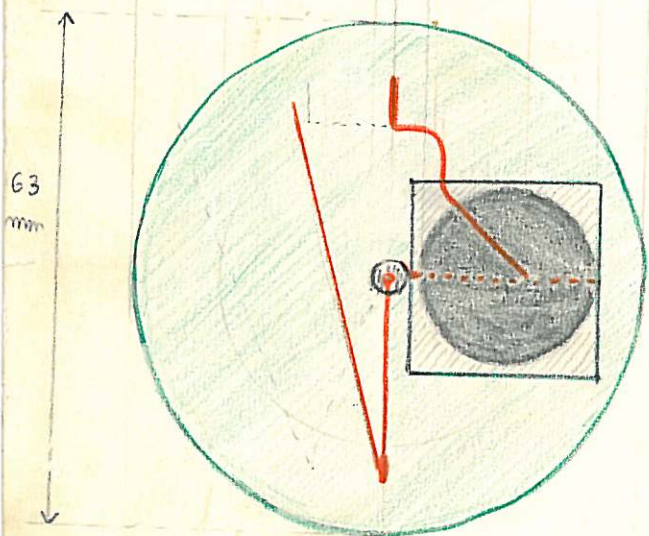

BROCHE WINEUSE CONTACT EPINGLE

PILE : 1,5 v 300 mAh  
 5,79 mm Ø 23 mm  
 TYPE PX 825 MALLORY  
 7201 VARTA

AMPOULE : 1,5 v 60 mA  
 Long  $\approx$  13 mm larg  $\approx$  5 mm  
 TYPE E 6 SIEMEC

Fabien Coutignat  
 ION 58-66 . fu après midi