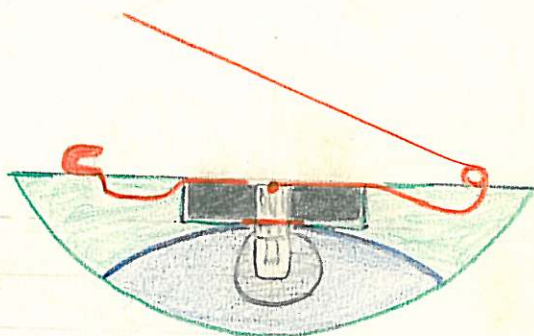

BROCHE WINEUSE CONTACT EPINGLE

PILE : 1,5 v 300 mAh  
 5,79 mm Ø 23 mm  
 TYPE PX 825 MALLORY  
 7201 VARTA

AMPOULE : 1,5 v 60 mA  
 Long  $\approx$  13 mm larg  $\approx$  5 mm  
 TYPE E 6 SIEMEC

Fabien Coutignat  
 ION 58-66 . fu après midi