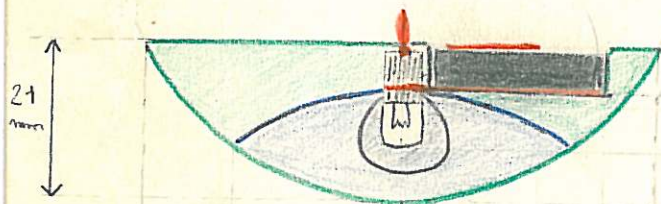

BROCHE WINEUSE CONTACT EPINGLE

PILE : 1,5 v 300 mAh  
 5,79 mm Ø 23 mm  
 TYPE PX 825 MALLORY  
 7201 VARTA

AMPOULE : 1,5 v 60 mA  
 Long  $\approx$  13 mm larg  $\approx$  5 mm  
 TYPE E 6 SIEMEC

Fabien Coutignat  
 ION 58-66 . fu après midi